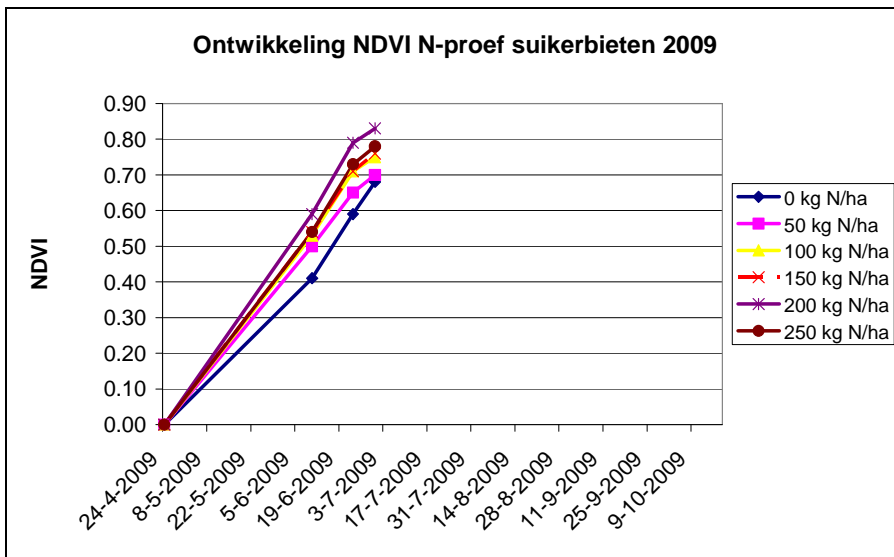

Groeiverloop N-proef suikerbieten per 30-06-2009

Zaaidatum: 11-04-2009

© Wageningen, Praktijkonderzoek Plant en Omgeving B.V.

Alle rechten voorbehouden, Praktijkonderzoek Plant en Omgeving B.V. is niet aansprakelijk voor eventuele schadelijke gevolgen die kunnen ontstaan bij gebruik van de gegevens uit deze uitgave.