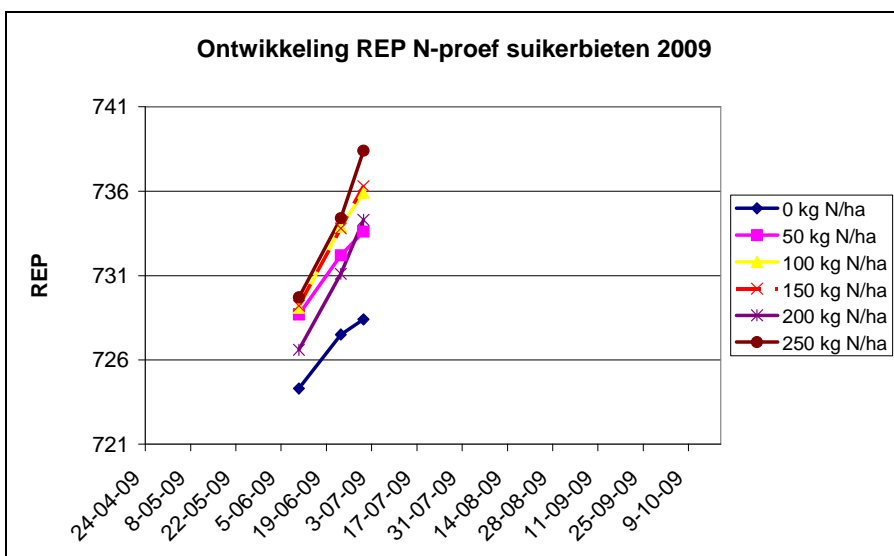

Groeiverloop N-proef suikerbieten per 30-06-2009

Zaaidatum: 11-04-2009

© Wageningen, Praktijkonderzoek Plant en Omgeving B.V.

Alle rechten voorbehouden, Praktijkonderzoek Plant en Omgeving B.V. is niet aansprakelijk voor eventuele schadelijke gevolgen die kunnen ontstaan bij gebruik van de gegevens uit deze uitgave.