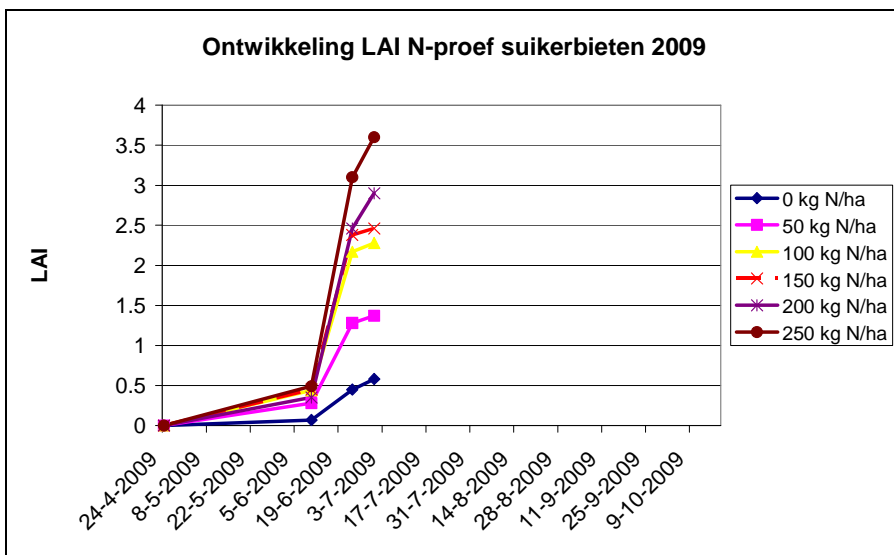

Groeiverloop N-proef suikerbieten per 30-06-2009

Zaaidatum: 11-04-2009

© Wageningen, Praktijkonderzoek Plant en Omgeving B.V.

Alle rechten voorbehouden, Praktijkonderzoek Plant en Omgeving B.V. is niet aansprakelijk voor eventuele schadelijke gevolgen die kunnen ontstaan bij gebruik van de gegevens uit deze uitgave.