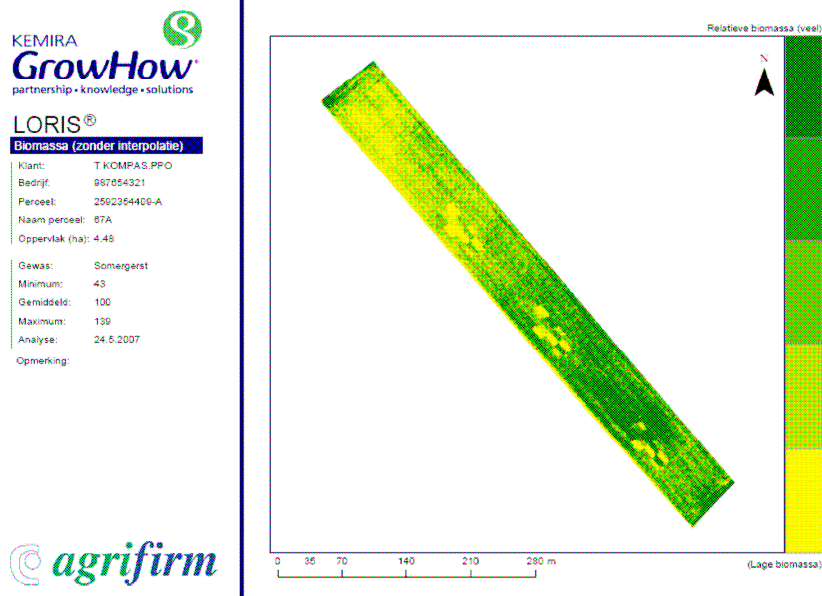

Perceel Centraal gepresenteerd op VVB bijeenkomsten

In het project Perceel Centraal zijn luchtfoto's van diverse percelen meerdere jaren in kaart gebracht door LORIS. Een voorbeeld van een dergelijke kaart is de N-trappen proef. Resultaten uit deze proeven zijn onder andere gepresenteerd op lezingen bij diverse VVB's (Vereniging Voor Bedrijfsvoorlichting).

LORIS advieskaarten

In de kaart (figuur 1) zijn de N-trappen duidelijk herkenbaar.

Figuur 1: LORIS biomassakaart N-trappen 24-05-2007 in perceel 67A Brouwergerst

Aan de hand van de LORIS biomassakaart van perceel 67 A van 2006 (zetmeelaardappelen) zijn diverse stikstof giften gegeven voor zomergerst in 2007.

Zomergerst 2008

In 2008 is zomergerst geteeld op perceel 70 A met als voorvrucht zetmeelaardappelen. Ook is op dit perceel de bemesting opgedeeld in standaard en plaatsspecifieke giften van stikstof. Zo zijn er respectievelijk standaard 0 kg, 50 kg, 90 kg en 130 kg gegeven. Plaatsspecifiek is er berekend met hoeveel N het optimum wordt bereikt.