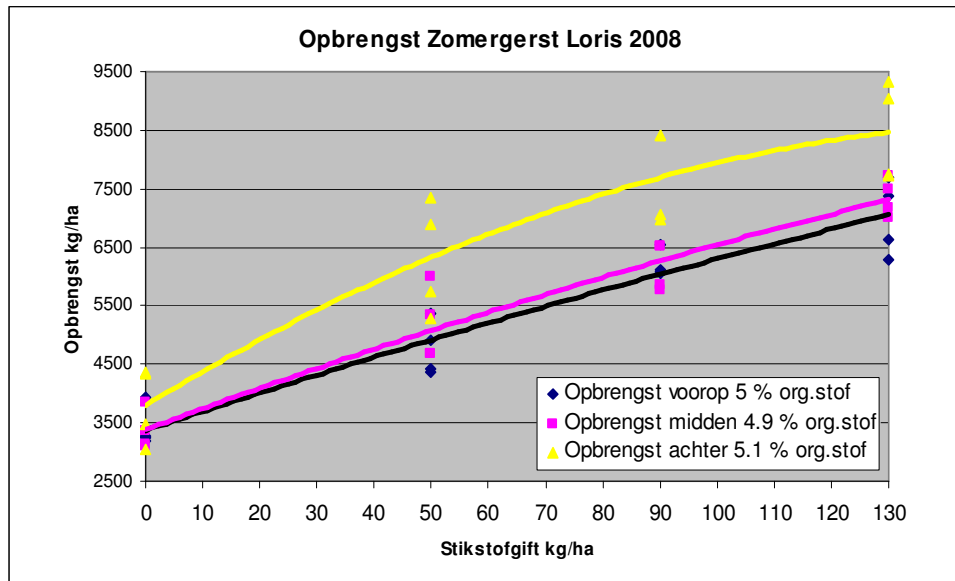

Grafiek 1: Opbrengst zomergerst 2008

Dit beeld is volstrekt anders dan in 2007 waarbij de optimum N-gift sterk afnam naarmate het organische stof percentage (OS%) toenam. Het verschil in OS% zorgde voor een verschil in mineralisatie wat gecompenseerd werd met variatie in de N-gift.

Bij plaatsspecifiek bemesten is in 2008 een gemiddelde opbrengst van 6340 kg / ha gehaald met een eiwitgehalte van 11,2 en een vochtpercentage van 16,8. Bij de standaardbemesting werd een gemiddelde opbrengst van 6784 kg / ha behaald met een eiwitgehalte van 11,4 en een vochtpercentage van 17,0.

In 2009 zal wederom een soortgelijke proef aangelegd worden.

PPO-locatie 't Kompas januari 2009
K.H. Wijnholds