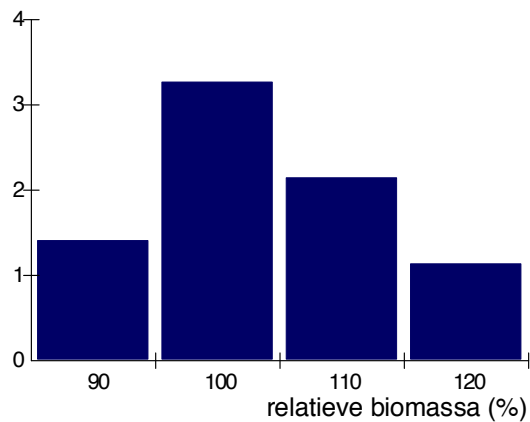

LORIS®

Biomassa (met interpolatie)

Klant:

Bedrijf: 200244773

Perceel: 6538655-14-H

Naam perceel: Zwembad

Oppervlak (ha): 7.96

Gewas: Somergerst

Minimum: 76

Gemiddeld: 100

Maximum: 123

Analyse: 19.5.2008

ha

relative biomassa (%)